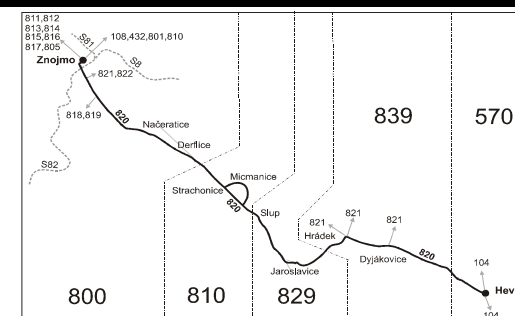

Vysvětlivky:

- ⇒ spoje navazující na linku 820
- × jede v pracovních dnech
- ⊕ jede v sobotu
- + jede v neděli a ve státem uznávané svátky
- 50 nejede 27.10. a 29.10.
- X u spoje zastavujícího na těchto zastávkách, daná úseková jízdenka neplatí

100812