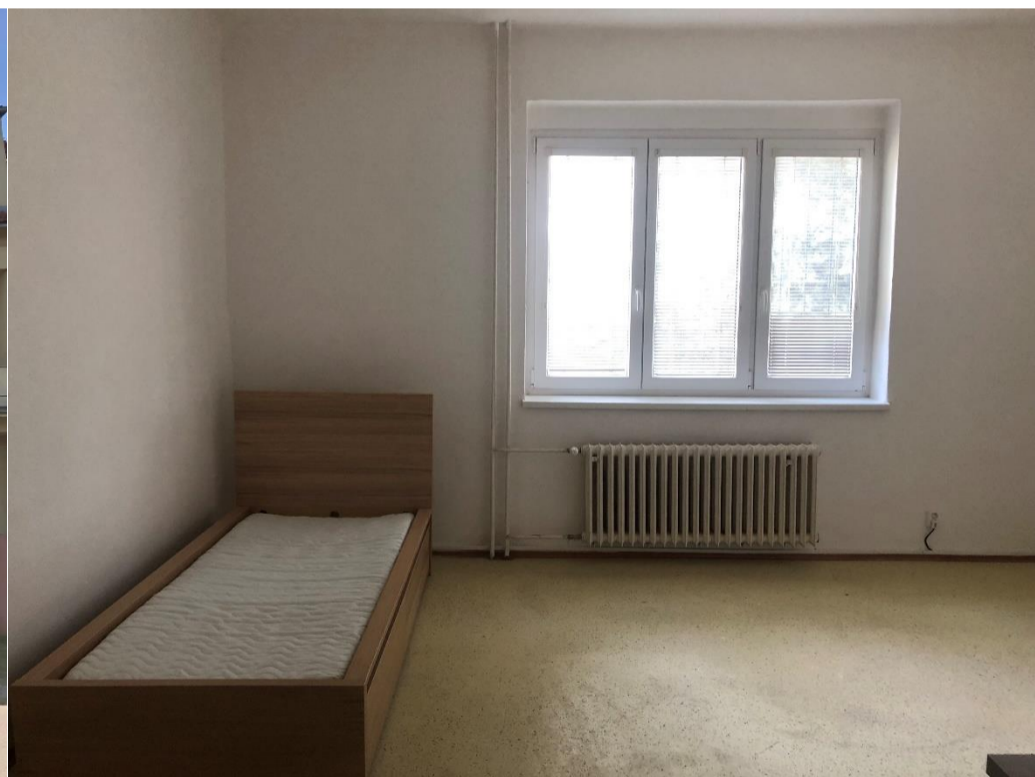

Penzion Jaroslavice – REZERVACE

O bytovém domě

V nově rekonstruovaném bezbariérovém bytovém domě v Jaroslavicích přijímáme rezervace na jednotlivé byty.

Dům se nachází v klidné okrajové části Jaroslavic s velkým soukromým, venkovním prostorem o rozloze 3500m². Dům bude primárně určený pro starší osoby a měl by odpovídat charakteru domovu pro seniory. V domě je také instalován výtah a zbudovaná společenská místnost

Zahájení nájmu: od 1.11.2023

Dispozice: 1kk, 2kk, 3kk. O velikosti od 22m² do 92m²

Vybavení: kuchyňská linka s kombinovanou troubou a sporákem, lednicí a rychlovarnou konvicí. Ke každému bytu je prostorná velká koupelna se sprchovým koutem a WC. V bytech je zajištěn internet a příjem TV signálu.

Služby: úklid nebytových prostor, provoz kotelny, údržba na domě a venkovních prostor, TV signál, internet.

Ceny: na vyžádání na tel 720 460 443.

www.penzion-jaroslavice.cz,

tel: 720 460 443